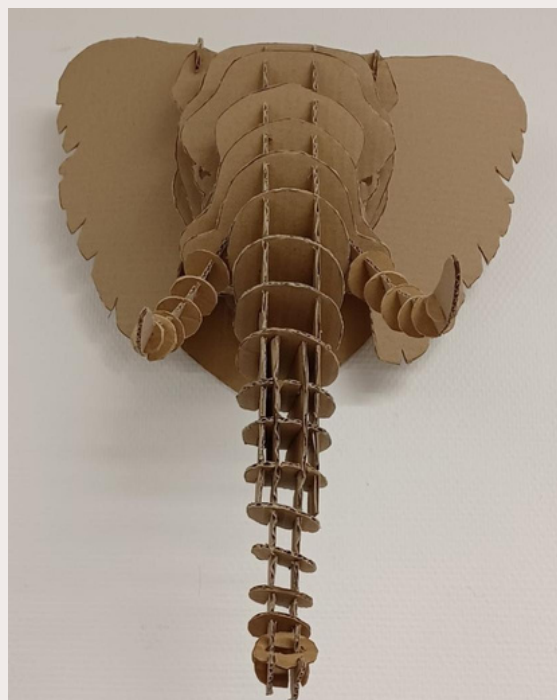

LONGUEUR 30
LARGEUR 37
HAUTEUR 36

STYLE ET COULEUR AU CHOIX

PRIX : 25€

2.

1.

2.

LE GRAND TAUREAU

TAILLE :

LONGUEUR 60
LARGEUR 70
HAUTEUR 70

STYLE: STYLE ET COULEUR AU CHOIX

PRIX : 80€

LE MEUBLE AUX 9 TIROIRS

LE MEUBLE AUX 9 TIROIRS

TAILLE :

LONGUEUR 105

LARGEUR 50

HAUTEUR 165

STYLE ET COULEUR AU CHOIX

PRIX : 200€

L'ÉLÉPHANT

L'ÉLÉPHANT

TAILLE :

LONGUEUR 30

LARGEUR 40

HAUTEUR 41

STYLE ET COULEUR AU CHOIX

PRIX : 35€

LA MAISON DE POUPÉE

MAISON DE POUPÉE

TAILLE :

LONGUEUR 60
LARGEUR 30
HAUTEUR 40

STYLE ET COULEUR AU CHOIX